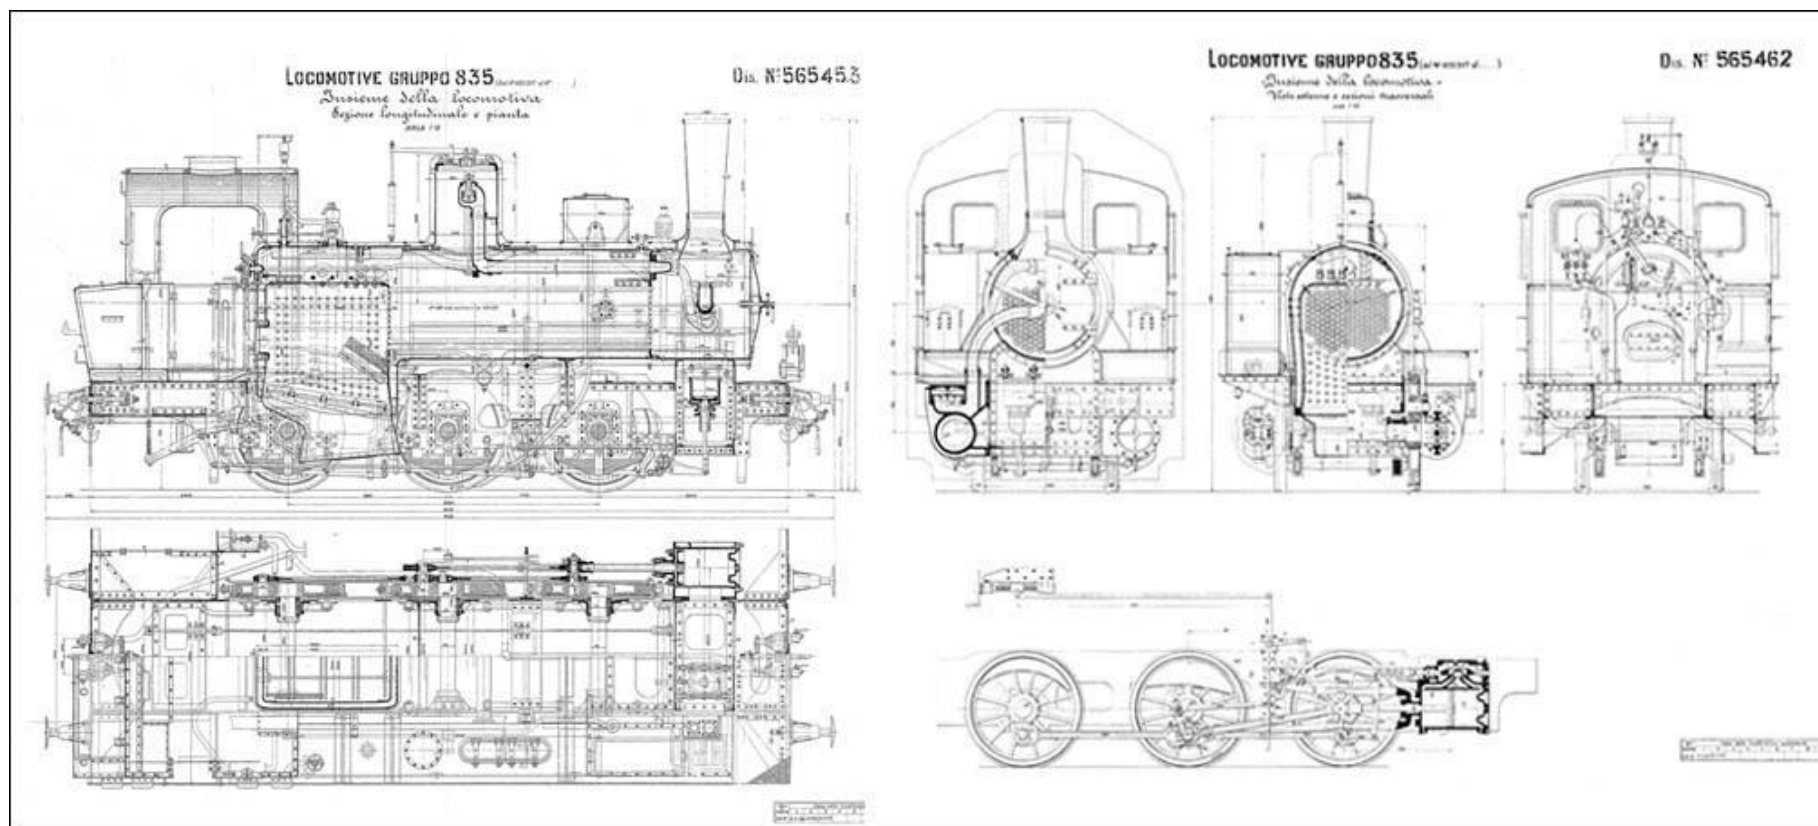

Associazione D.S.C. Documentazione, Storia, Cultura.

www.associazionedsc.it - Archivio cronologico newsletter clicca [qui](#)

Per la locomotiva a vapore FS 835 sono disponibili numerosi disegni costruttivi FS. - Comprendono le viste di insieme, le sezioni longitudinali e trasversali e i dettagli più importanti: carpenteria del telaio, distribuzione, bielle, sale montate, sospensioni, freni, ecc.